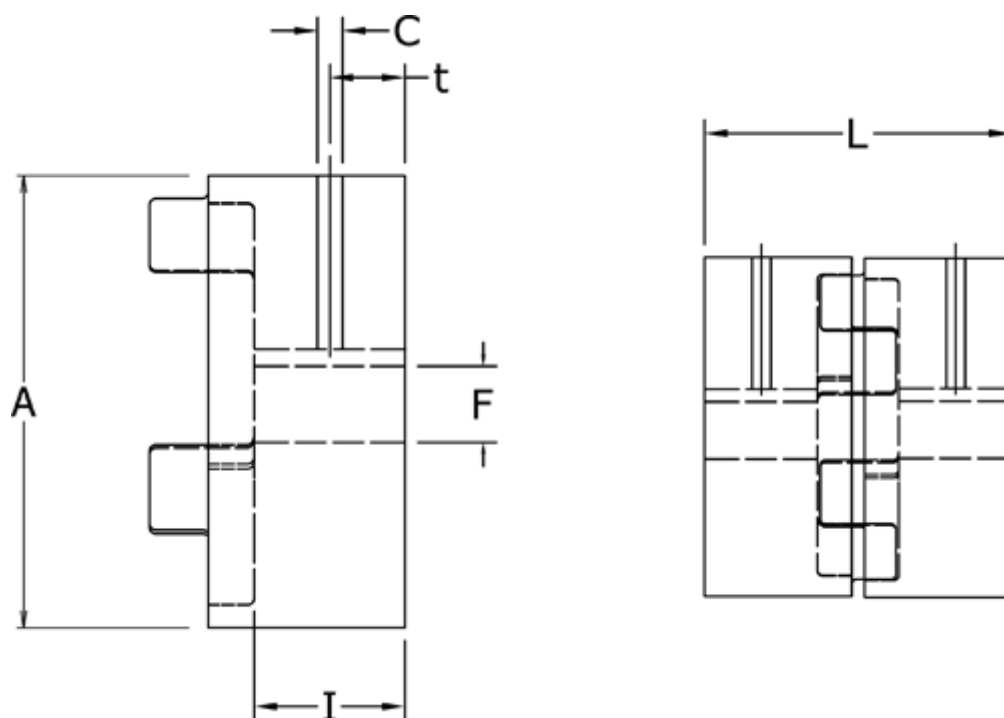

Varenummer: 3335024F016

Beskrivelse: Udboringsnav Klonex ES 24/28

ALU Aluminium, Boring 16H7 mm m/not & skrue

Mål

A = 55
C = M5
F = 16
I = 30
L = 78
t = 10.0